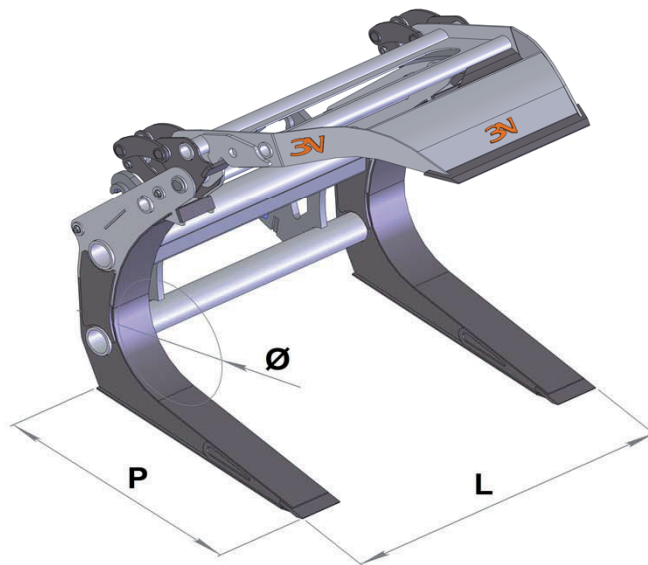

FORCA PER TRONCHI per pale cariatrici
LOGS FORK WITH GRAPPLE for loading shovels
FOURCHES A TRONCS pour chargeurs
PINZA PARA TRONCOS para pala cargadoras
HOLZGREIFER für Lader

Codice <i>Code</i>	Potenza Hp <i>Power</i>	L mm.	P mm.	Ø mm.	Listino € <i>Price List</i>
TFTR00800	50 / 80	1200	1300	800	/
TFTR01000	80 / 120	1500	1450	1000	/
TFTR01200	120 / 150	1800	1600	1200	/
TFTR01400	150 / 200	2000	1800	1400	/
TFTR01600	> 200	2200	2000	1600	/