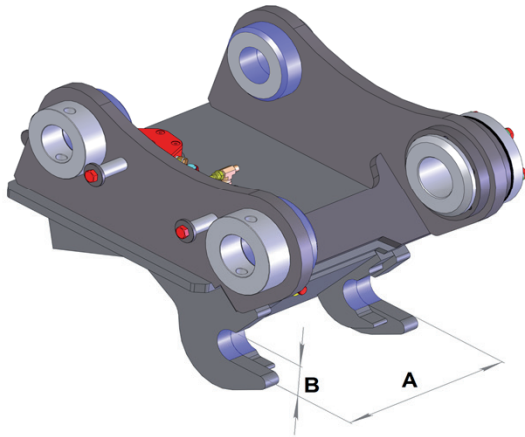

ATTACCO RAPIDO IDRAULICO per escavatori da 9,6 a 70 ton
HYDRAULIC QUICK COUPLER for excavator from 9,6 to 70 ton
ATTACHE RAPIDE HYDRAULIQUE pour pelles de 9,6 á 70 ton
ENGANCHE RAPIDO HIDRAULICO para excavadoras desde 9,6 a 70 ton
HYDRAULISCHE SCHNELLWECHSLER für Bagger von 9,6 bis 70 ton

Attacco Rapido Idraulico
Hydraulic Quick Coupler
Attache Rapide Hydraulique
Enganche Rapido Hidraulico
Hydraulische Schnellwechsler

Modifica benna
Bucket adaptation
Kit de modification godet
Modificacion de cazo
Löffel-umbau-adapter

Kit modifica da sagomare
Kit to adapt
Kit de modification a decouper
Kit de adaptacion
Kit zum anpassen

Codice Code	Articolo Item	Classe Class	Modello Model	A mm.	B mm.	Peso esc. ton Exc. weight	Peso Kg. Weight	Listino € Price List
TARMI5055	Attacco / Coupler	T.50 T.55	3V 15 Ton	300	70	9,6 - 16	180	/
TARAB5055	Modifica benna/ Modif. bucket			305	70		/	/
TARAO5055	Kit da sagomare / Kit to adapt			305	70		90	/
TARMI6066	Attacco / Coupler	T.60 T.65 T.66	3V 20 Ton	400	70	16 - 26	230	/
TARAB6066	Modifica benna/ Modif. bucket			405	70		/	/
TARAO6066	Kit da sagomare / Kit to adapt			405	70		110	/
TARMI6870	Attacco / Coupler	T.68 T.69 T.70	3V 30 Ton	490	90	26 - 43	330	/
TARAB6870	Modifica benna/ Modif. bucket			495	90		/	/
TARAO6870	Kit da sagomare / Kit to adapt			495	90		160	/
TARMI7575	Attacco / Coupler	T.75	3V 40 Ton	550	110	43 - 55	470	/
TARAB7575	Modifica benna/ Modif. bucket			555	110		/	/
TARAO7575	Kit da sagomare / Kit to adapt			555	110		195	/
TARMI8080	Attacco / Coupler	T.80	3V 70 Ton	600	120	55 - 70	720	/
TARAB8080	Modifica benna/ Modif. bucket			605	120		/	/
TARAO8080	Kit da sagomare / Kit to adapt			605	120		250	/