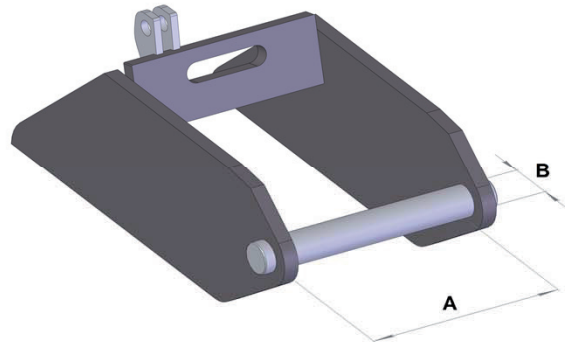

ATTACCO RAPIDO IDRAULICO per escavatori da 9,6 a 70 ton
HYDRAULIC QUICK COUPLER for excavator from 9,6 to 70 ton
ATTACHE RAPIDE HYDRAULIQUE pour pelles de 9,6 á 70 ton
ENGANCHE RAPIDO HIDRAULICO para excavadoras desde 9,6 a 70 ton
HYDRAULISCHE SCHNELLWECHSLER für Bagger von 9,6 bis 70 ton

Attacco Rapido Idraulico
Hydraulic Quick Coupler
Attache Rapide Hydraulique
Enganche Rapido Hidraulico
Hydraulische Schnellwechsler

Modifica benna
Bucket adaptation
Kit de modification godet
Modificacion de cazo
Löffel-umbau-adapter

Kit modifica da sagomare
Kit to adapt
Kit de modification a decouper
Kit de adaptacion
Kit zum anpassen

Codice Code	Articolo Item	Classe Class	Modello Model	A mm.	B mm.	Peso esc. ton Exc. weight	Peso Kg. Weight	Listino € Price List
TARMI5055	Attacco / Coupler	T.50 T.55	3V 15 Ton	300	70	9,6 - 16	180	/
TARAB5055	Modifica benna/ Modif. bucket			305	70		/	/
TARAO5055	Kit da sagomare / Kit to adapt			305	70		90	/
TARMI6066	Attacco / Coupler	T.60 T.65 T.66	3V 20 Ton	400	70	16 - 26	230	/
TARAB6066	Modifica benna/ Modif. bucket			405	70		/	/
TARAO6066	Kit da sagomare / Kit to adapt			405	70		110	/
TARMI6870	Attacco / Coupler	T.68 T.69 T.70	3V 30 Ton	490	90	26 - 43	330	/
TARAB6870	Modifica benna/ Modif. bucket			495	90		/	/
TARAO6870	Kit da sagomare / Kit to adapt			495	90		160	/
TARMI7575	Attacco / Coupler	T.75	3V 40 Ton	550	110	43 - 55	470	/
TARAB7575	Modifica benna/ Modif. bucket			555	110		/	/
TARAO7575	Kit da sagomare / Kit to adapt			555	110		195	/
TARMI8080	Attacco / Coupler	T.80	3V 70 Ton	600	120	55 - 70	720	/
TARAB8080	Modifica benna/ Modif. bucket			605	120		/	/
TARAO8080	Kit da sagomare / Kit to adapt			605	120		250	/