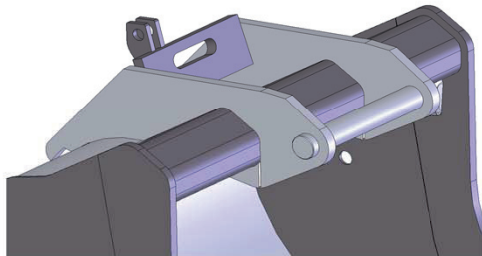

ATTACCO RAPIDO IDRAULICO per escavatori da 9,6 a 70 ton
HYDRAULIC QUICK COUPLER for excavator from 9,6 to 70 ton
ATTACHE RAPIDE HYDRAULIQUE pour pelles de 9,6 á 70 ton
ENGANCHE RAPIDO HIDRAULICO para excavadoras desde 9,6 a 70 ton
HYDRAULISCHE SCHNELLWECHSLER für Bagger von 9,6 bis 70 ton

Attacco Rapido Idraulico
Hydraulic Quick Coupler
Attache Rapide Hydraulique
Enganche Rapido Hidraulico
Hydraulische Schnellwechsler

Modifica benna
Bucket adaptation
Kit de modification godet
Modificacion de cazo
Löffel-umbau-adapter

Kit modifica da sagomare
Kit to adapt
Kit de modification a decouper
Kit de adaptacion
Kit zum anpassen

Codice Code	Articolo Item	Classe Class	Modello Model	A mm.	B mm.	Peso esc. ton Exc. weight	Peso Kg. Weight	Listino € Price List
TARMI5055	Attacco / Coupler	T.50 T.55	3V 15 Ton	300	70	9,6 - 16	180	/
TARAB5055	Modifica benna/ Modif. bucket			305	70		/	/
TARAO5055	Kit da sagomare / Kit to adapt			305	70		90	/
TARMI6066	Attacco / Coupler	T.60 T.65 T.66	3V 20 Ton	400	70	16 - 26	230	/
TARAB6066	Modifica benna/ Modif. bucket			405	70		/	/
TARAO6066	Kit da sagomare / Kit to adapt			405	70		110	/
TARMI6870	Attacco / Coupler	T.68 T.69 T.70	3V 30 Ton	490	90	26 - 43	330	/
TARAB6870	Modifica benna/ Modif. bucket			495	90		/	/
TARAO6870	Kit da sagomare / Kit to adapt			495	90		160	/
TARMI7575	Attacco / Coupler	T.75	3V 40 Ton	550	110	43 - 55	470	/
TARAB7575	Modifica benna/ Modif. bucket			555	110		/	/
TARAO7575	Kit da sagomare / Kit to adapt			555	110		195	/
TARMI8080	Attacco / Coupler	T.80	3V 70 Ton	600	120	55 - 70	720	/
TARAB8080	Modifica benna/ Modif. bucket			605	120		/	/
TARAO8080	Kit da sagomare / Kit to adapt			605	120		250	/