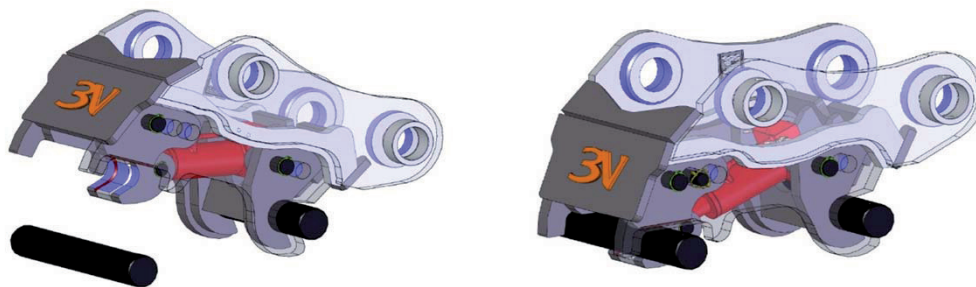

ATTACCO RAPIDO UNIVERSALE IDRAULICO per escavatori
UNIVERSAL HYDRAULIC QUICK COUPLER for excavators
COUPLEUR UNIVERSEL HYDRAULIQUE pour pelles
ENGANCHE RAPIDO UNIVERSAL HIDRAULICO para excavadoras
UNIVERSAL HYDRAULISCH SCHNELLWECHSLER für Bagger

Codice Code	Modello Model	Classe Class	Peso escav. ton Excav. weight	Peso Kg. Weight	Listino € Price List
TARUI3035	ARH 05	T.30 - T.35	2,9 - 5,2	50 : 60	/
TARUI4545	ARH 08	T.45	5,3 - 7,0	90 : 130	/
TARUI4848	ARH 10	T.48	7,1 - 9,5	140 : 200	/
TARUI5055	ARH 15	T.50 - T.55	9,6 - 16	180 : 250	/
TARUI6060	ARH 20	T.60	16 - 19	230 : 270	/
TARUI6566	ARH 25	T.65 - T.66	19 - 26	250 : 350	/
TARUI6868	ARH 30	T.68	26 - 31	330 : 430	/
TARUI6970	ARH 35	T.69 - T.70	31 - 43	450 : 600	/
TARUI7575	ARH 40	T.75	43 - 55	600 : 750	/
TARUI8080	ARH 50	T.80	55 - 70	800 : 1200	/
TARUI8585	ARH 70	T.85	70 - 100	1000 : 1500	/

PERNI PER ATTACCO RAPIDO UNIVERSALE
PINS FOR UNIVERSAL QUICK COUPLER
AXES POUR COUPLEUR UNIVERSEL
BULONES PARA ENGANCHE RAPIDO UNIVERSAL
BOLZEN FÜR UNIVERSAL SCHNELLWECHSLER

Codice Code	Codice Aggancio Rapido Quick Coupler Code	Listino € Price List
TARUP4545	TARUI4545	/
TARUP4848	TARUI4848	/
TARUP5055	TARUI5055	/
TARUP6060	TARUI6060	/
TARUP6566	TARUI6566	/
TARUP6868	TARUI6868	/
TARUP6970	TARUI6970	/
TARUP7575	TARUI7575	/
TARUP8080	TARUI8080	/
TARUP8585	TARUI8585	/