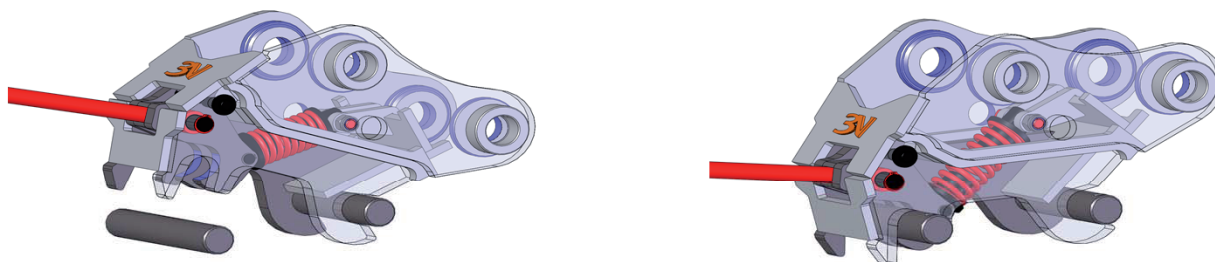

ATTACCO RAPIDO UNIVERSALE MECCANICO per escavatori
UNIVERSAL MECHANICAL QUICK COUPLER for excavators
COUPLEUR UNIVERSEL MECANIQUE pour pelles
ENGANCHE RAPIDO MECANICO UNIVERSAL para excavadoras
UNIVERSAL MECHANISCH SCHNELLWECHSLER für Bagger

Codice Code	Modello Model	Classe Class	Peso escav. ton Excav. weight	Peso Kg. Weight	Listino € Price List
TARUM2020	ARM 01	T.20	1,2 - 1,8	28 : 32	/ *
TARUM2525	ARM 03	T.25	1,9 - 2,8	40 : 45	/ *
TARUM3035	ARM 05	T.30 - T.35	2,9 - 5,2	50 : 60	/ *
TARUM4548	ARM 08	T.45 - T.48	5,3 - 9,5	70 : 90	/ *
TARUM5050	ARM 12	T.50	9,6 - 12,5	100 : 120	/ *
TARUM5555	ARM 15	T.55	12,5 - 16	170 : 230	/
TARUM6060	ARM 20	T.60	16 - 19	210 : 250	/
TARUM6565	ARM 25	T.65	19 - 23	240 : 300	/

* Perni non inclusi - * Pins not included - * Axes non inclus - * Bulones no incluidos - * Bolzen nicht einbegriffen

PERNI PER ATTACCO RAPIDO UNIVERSALE
PINS FOR UNIVERSAL QUICK COUPLER
AXES POUR COUPLEUR UNIVERSEL
BULONES PARA ENGANCHE RAPIDO UNIVERSAL
BOLZEN FÜR UNIVERSAL SCHNELLWECHSLER