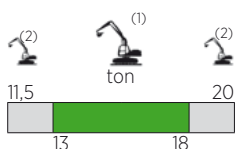

# Serie WE

PINZA ESTRATTORE CEPPI

ROOT STUMP CUTTERS

PINCE EXTRACTEUR DES SOUCHES

PINZA EXTRACTOR DE CEPAS

WURZELSTOCKSCHNEIDER

ARRANCADOR/RACHADOR

model

WE 010

- (1) Accoppiamento escavatore-attrezzatura ottimale  
Optimum excavator-equipment combination  
Couplage pelle-équipement optimal  
Acoplamiento excavadora-implemento optimal  
Optimale Bagger-Ausrüstung Kombination  
Combinação máquina-implemento ideal
- (2) Accoppiamento escavatore-attrezzatura possibile  
Possible excavator-equipment combination  
Couplage pelle-équipement possible  
Acoplamiento excavadora-implemento posible  
Mögliche Bagger-Ausrüstung Kombination  
Combinação máquina-implemento possível

**HARDOX®**  
WEAR PLATE

		WE 010
	kg.	1190
A	mm.	980
B	mm.	700
C	mm.	1500
D	mm.	425
E	mm.	2120
Y	t.	26
	bar	310
	l/min.	100