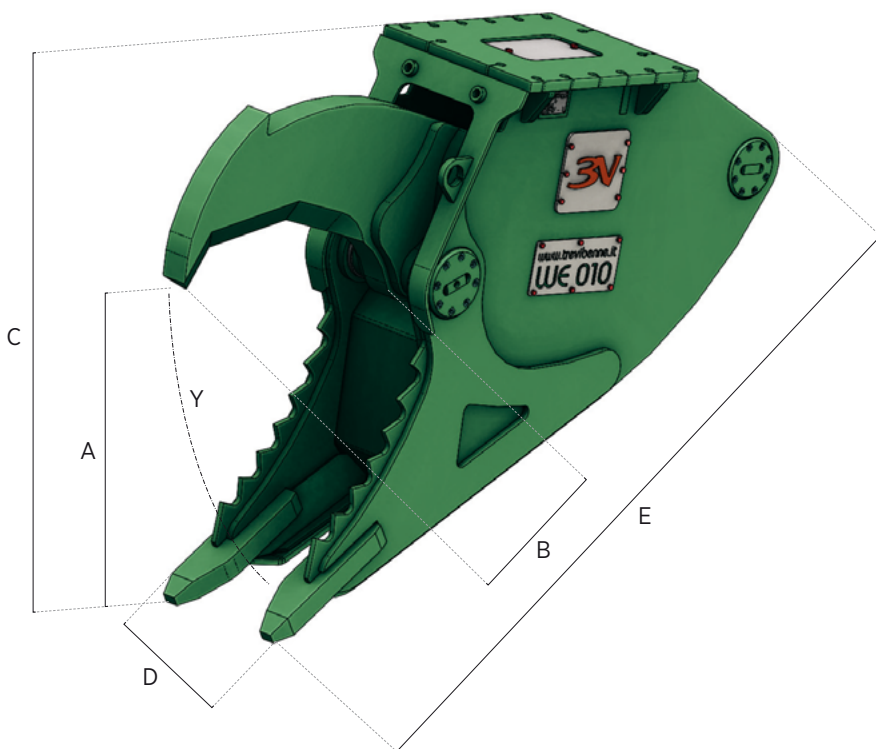

# Serie WE

PINZA ESTRATTORE CEPPI

ROOT STUMP CUTTERS

PINCE EXTRACTEUR DES SOUCHES

PINZA EXTRACTOR DE CEPAS

WURZELSTOCKSCHNEIDER

ARRANCADOR/RACHADOR

model

WE 010

- (1) Accoppiamento escavatore-attrezzatura ottimale  
Optimum excavator-equipment combination  
Couplage pelle-équipement optimal  
Acoplamiento excavadora-implemento optimal  
Optimale Bagger-Ausrüstung Kombination  
Combinação máquina-implemento ideal
- (2) Accoppiamento escavatore-attrezzatura possibile  
Possible excavator-equipment combination  
Couplage pelle-équipement possible  
Acoplamiento excavadora-implemento posible  
Mögliche Bagger-Ausrüstung Kombination  
Combinação máquina-implemento possível

**HARDOX®**  
WEAR PLATE

		WE 010
	kg.	1190
A	mm.	980
B	mm.	700
C	mm.	1500
D	mm.	425
E	mm.	2120
Y	t.	26
	bar	310
	l/min.	100