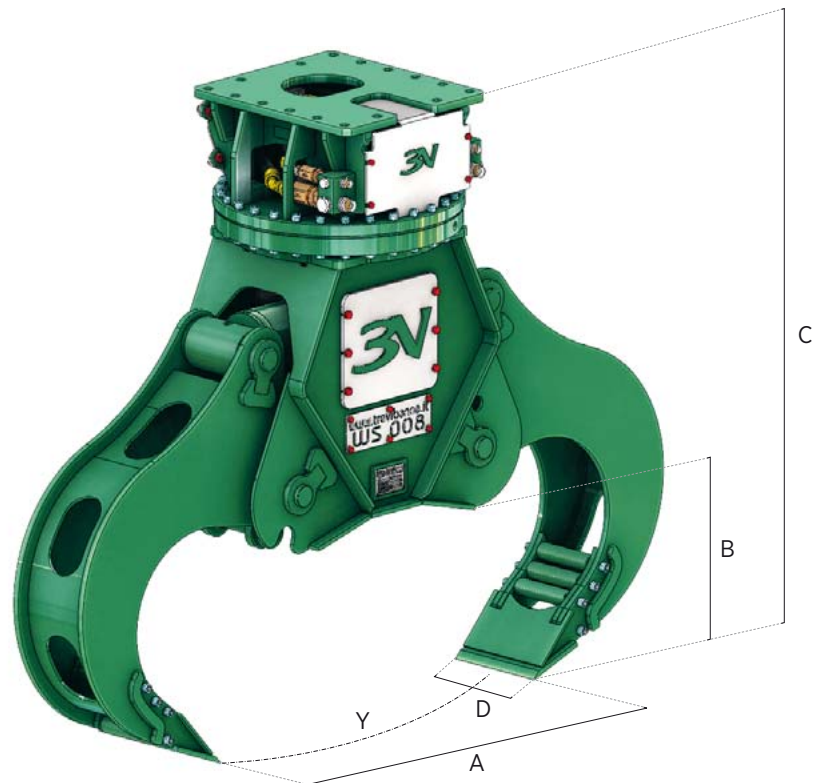

HARDOX®
WEAR PLATE

PINZA SPACCALEGNA

Serie **WS**

WOOD SPLITTER

PINCE COUPE-BOIS

PINZA SEPARADORA DE MADERA

HOLZ-SPALTER GREIFER

ABRIDOR DE MADEIRA

- (1) Accoppiamento escavatore-attrezzatura ottimale
Optimum excavator-equipment combination
 Couplage pelle-équipement optimal
 Acoplamiento excavadora-implemento optimal
 Optimale Bagger-Ausrüstung Kombination
 Combinação máquina-implemento ideal
- (2) Accoppiamento escavatore-attrezzatura possibile
Possible excavator-equipment combination
 Couplage pelle-équipement possible
 Acoplamiento excavadora-implemento posible
 Mögliche Bagger-Ausrüstung Kombination
 Combinação máquina-implemento possível

		WS 004	WS 006	WS 008	WS 010	WS 012
	kg.	200	380	660	1150	2150
A	mm.	600	800	1000	1400	1760
B	mm.	300	400	500	690	875
C	mm.	990	1230	1455	1800	2255
D	mm.	150	200	250	300	400
Y	t.	5	8	18	30	42
	bar	200 / 250	250 / 300	250 / 300	250 / 300	250 / 300
	l/min.	30 / 40	40 / 50	80 / 100	150 / 200	250 / 300
	bar	120	120	140	140	140
	l/min.	5	10	10	10	10