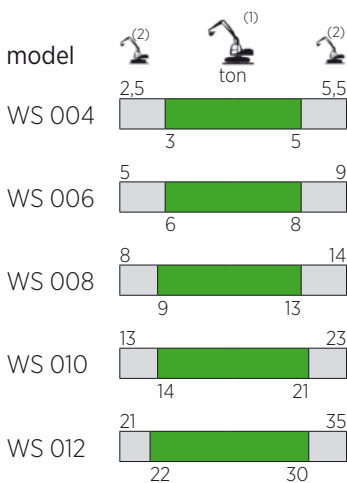

HARDOX®
WEAR PLATE

PINZA SPACCALEGNA

Serie **WS**

WOOD SPLITTER

PINCE COUPE-BOIS

PINZA SEPARADORA DE MADERA

HOLZ-SPALTER GREIFER

ABRIDOR DE MADEIRA

		WS 004	WS 006	WS 008	WS 010	WS 012
	kg.	200	380	660	1150	2150
A	mm.	600	800	1000	1400	1760
B	mm.	300	400	500	690	875
C	mm.	990	1230	1455	1800	2255
D	mm.	150	200	250	300	400
Y	t.	5	8	18	30	42
	bar	200 / 250	250 / 300	250 / 300	250 / 300	250 / 300
	l/min.	30 / 40	40 / 50	80 / 100	150 / 200	250 / 300
	bar	120	120	140	140	140
	l/min.	5	10	10	10	10