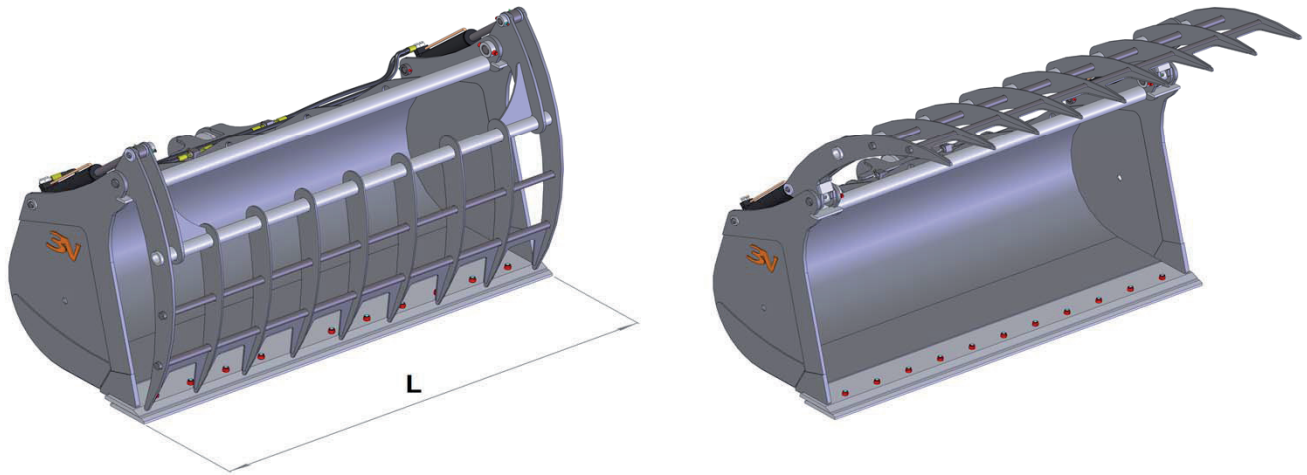

**BENNA MATERIALI LEGGERI CON GRIGLIA DI CHIUSURA per caricatrici
 LIGHT MATERIAL BUCKET WITH CLAMP for loading shovels
 GODET MATERIAUX LEGERS AVEC GRILLE DE FERMETURE pour chargeurs
 CUCHARA MATERIAL LIJEROS CON REJILLA DE CIERRE para cargadoras
 LEICHT MATERIAL SCHAUFEL MIT SCHLUSSGITTER für Lader**

Codice Code	Potenza Hp Power	L mm.	Cap. SAE m ³	Listino € Price List
TPLG0507A	50 / 70	2000	1,5	/
TPLG0507B		2200	2,0	/
TPLG0507C		2200	2,5	/
TPLG0710A	70 / 100	2500	3,0	/
TPLG0710B			3,5	/
TPLG0710C			4,0	/
TPLG0710D			4,5	/
TPLG1013A	100 / 130	2750	3,0	/
TPLG1013B			3,5	/
TPLG1013C			4,0	/
TPLG1013D			5,0	/
TPLG1013E			6,0	/
TPLG1313A	> 130	3000	5,0	/
TPLG1313B			6,0	/
TPLG1313C			7,0	/
TPLG1313D			8,0	/
TPLG1313E			10,0	/