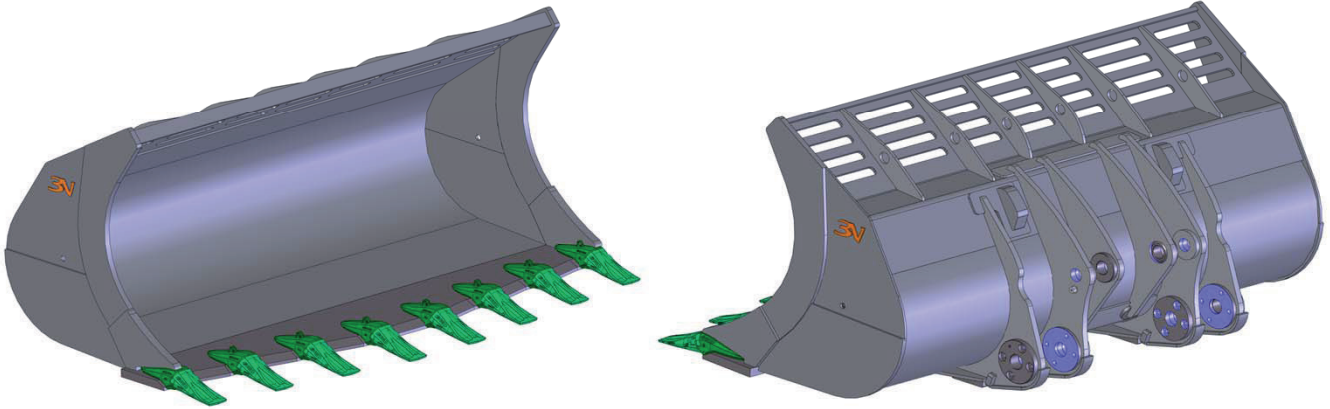

BENNA ROCCIA per pale caricatrici
ROCK BUCKET for loading shovels
GODET ROCHER pour chargeurs
CUCHARA ROCA HD para pala cargadoras
FELSSCHAUFEL für Lader

Quotazioni e caratteristiche tecniche disponibili su richiesta
Quotations and technical details available upon request
Devis et caractéristiques techniques sur demande
Cotizaciones y características técnicas disponibles a petición
Preise und technische unterlagen sind auf verfügbar auf Anfrage